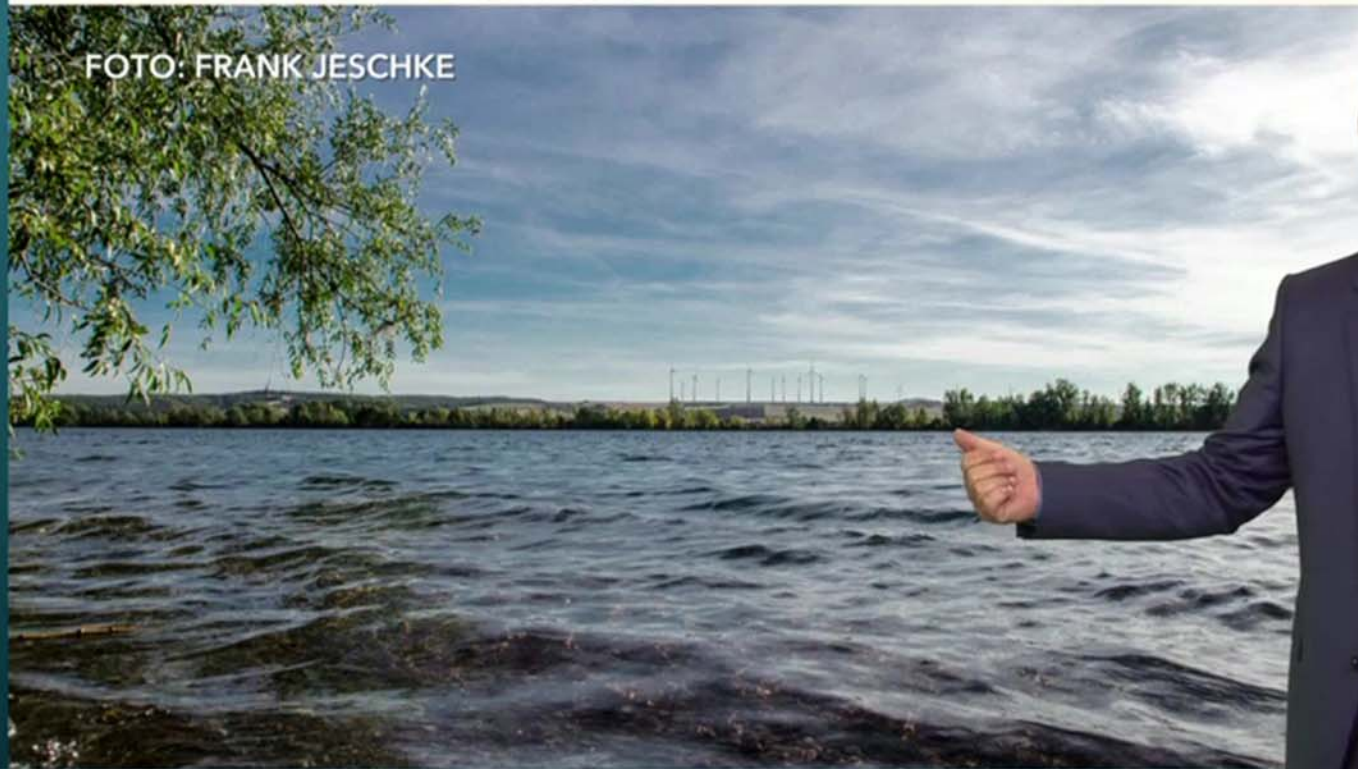

*mdr-Wetter, 11.09.2018 19:45 Uhr  
mit Thomas Globig*

**AM MÖWENSEE BEI BIELEN**

FOTO: FRANK JESCHKE

mdr<sup>HD</sup>

mdrAKTUELL

THOMAS GLOBIG  
METEOROLOGE